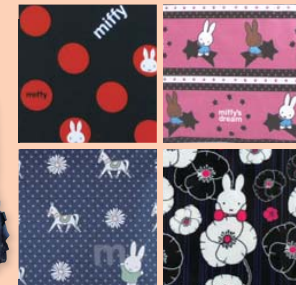

柄のデザインは、たくさんの案の中から検討をして絞り込み、さらに磨きこんだ案を出しては絞り込むというプロセスを繰り返し、厳選された柄が最終的に商品化されます。

一つの柄でさまざまな大きさや形のバッグをご用意いたしますので、例えばトートバッグとスーツケースを同じ柄でコーディネートする方もおすすめです。

お気に入りのミッフィーのバッグなら、似たようなバッグが多い中でも見つけやすいですし、旅行中もミッフィーを見てホッと安心していただけたらうれしいです。今後新しい柄や新しいアイテムを続々リリースしていく予定ですのでご期待いただければと思います。